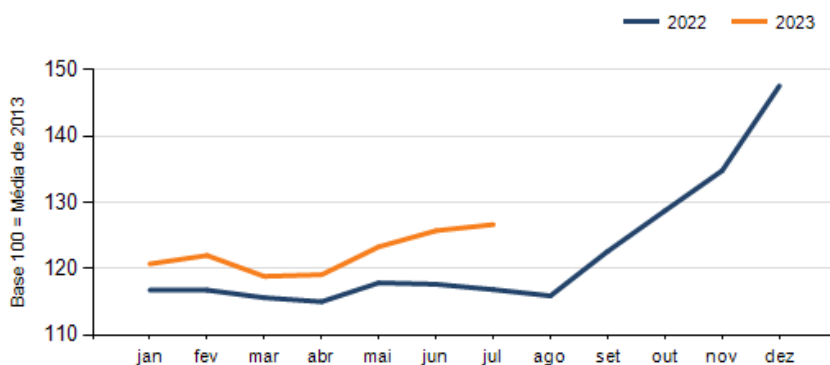

Mês anterior Jul/2023 em relação a Jun/2023

SETOR	VENDAS	COMPRAS	FOLHA DE PAGAMENTO	NÍVEL DE EMPREGO
COMBUSTÍVEIS	3,16%	3,77%	-2,46%	4,00%
AUTOPEÇAS	1,68%	-2,60%	5,49%	-3,08%
CONCESSIONÁRIAS DE VEÍCULOS	1,57%	-24,33%	3,59%	-0,95%
FARMÁCIAS	-1,19%	-3,14%	6,34%	-0,88%
SUPERMERCADOS	-2,14%	-15,61%	-1,45%	-1,33%
VESTUÁRIO E TECIDOS	-5,06%	57,06%	-3,44%	-2,31%
MAT. DE CONSTRUÇÃO	-6,24%	6,87%	3,82%	3,45%
MÓVEIS, DEC. E UTIL. DOM.	-8,66%	-11,80%	-6,42%	4,46%
CALÇADOS	-9,94%	16,72%	-16,33%	-12,20%
LOJAS DE DEPARTAMENTOS	-16,60%	-7,27%	-5,11%	-1,16%
TOTAL	-0,47%	-14,79%	0,73%	-1,07%

Mesmo mês do ano anterior Jul/2023 em relação a Jul/2022

SETOR	VENDAS	COMPRAS	FOLHA DE PAGAMENTO	NÍVEL DE EMPREGO
CALÇADOS	6,48%	0,40%	-8,77%	-16,28%
CONCESSIONÁRIAS DE VEÍCULOS	4,59%	-1,60%	11,62%	10,89%
VESTUÁRIO E TECIDOS	2,20%	2,49%	3,12%	-6,70%
AUTOPEÇAS	-1,22%	-0,52%	20,53%	0,01%
MÓVEIS, DEC. E UTIL. DOM.	-1,49%	-26,11%	-19,69%	-18,75%
FARMÁCIAS	-5,50%	-8,76%	9,41%	8,70%
SUPERMERCADOS	-7,61%	-20,24%	10,02%	0,07%
MAT. DE CONSTRUÇÃO	-12,02%	31,67%	-16,71%	-13,79%
LOJAS DE DEPARTAMENTOS	-14,54%	-22,49%	-3,83%	-6,21%
COMBUSTÍVEIS	-21,51%	-26,09%	13,47%	2,63%
TOTAL	-4,16%	-9,50%	8,39%	0,53%

RESULTADO DEFLACIONADO POR SETOR SUDOESTE

Evolução das vendas SUDOESTE

Evolução das compras SUDOESTE

Evolução das folhas de pagamento SUDOESTE

Evolução dos níveis de emprego SUDOESTE