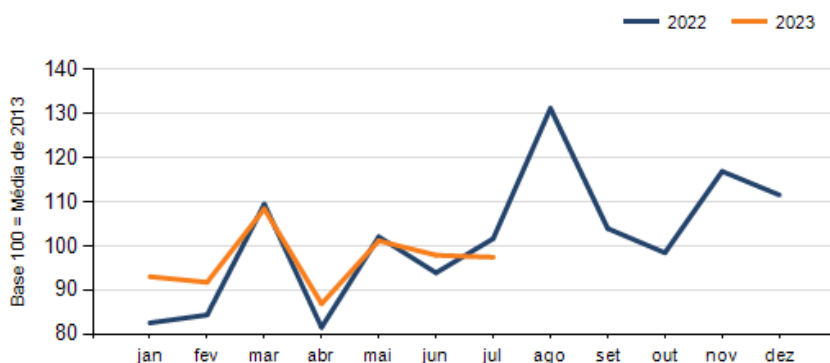

RESULTADO DEFLACIONADO POR SETOR SUDOESTE

Evolução das vendas SUDOESTE