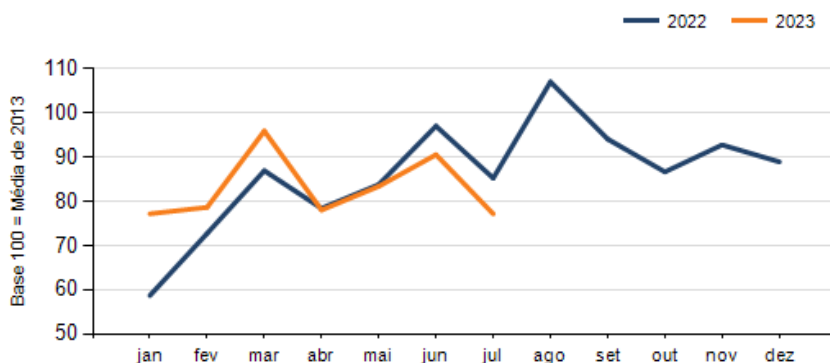

Mês anterior Jul/2023 em relação a Jun/2023

SETOR	VENDAS	COMPRAS	FOLHA DE PAGAMENTO	NÍVEL DE EMPREGO
COMBUSTÍVEIS	3,16%	3,77%	-2,46%	4,00%
AUTOPEÇAS	1,68%	-2,60%	5,49%	-3,08%
CONCESSIONÁRIAS DE VEÍCULOS	1,57%	-24,33%	3,59%	-0,95%
FARMÁCIAS	-1,19%	-3,14%	6,34%	-0,88%
SUPERMERCADOS	-2,14%	-15,61%	-1,45%	-1,33%
VESTUÁRIO E TECIDOS	-5,06%	57,06%	-3,44%	-2,31%
MAT. DE CONSTRUÇÃO	-6,24%	6,87%	3,82%	3,45%
MÓVEIS, DEC. E UTIL. DOM.	-8,66%	-11,80%	-6,42%	4,46%
CALÇADOS	-9,94%	16,72%	-16,33%	-12,20%
LOJAS DE DEPARTAMENTOS	-16,60%	-7,27%	-5,11%	-1,16%
TOTAL	-0,47%	-14,79%	0,73%	-1,07%

Mesmo mês do ano anterior Jul/2023 em relação a Jul/2022

SETOR	VENDAS	COMPRAS	FOLHA DE PAGAMENTO	NÍVEL DE EMPREGO
CALÇADOS	6,48%	0,40%	-8,77%	-16,28%
CONCESSIONÁRIAS DE VEÍCULOS	4,59%	-1,60%	11,62%	10,89%
VESTUÁRIO E TECIDOS	2,20%	2,49%	3,12%	-6,70%
AUTOPEÇAS	-1,22%	-0,52%	20,53%	0,01%
MÓVEIS, DEC. E UTIL. DOM.	-1,49%	-26,11%	-19,69%	-18,75%
FARMÁCIAS	-5,50%	-8,76%	9,41%	8,70%
SUPERMERCADOS	-7,61%	-20,24%	10,02%	0,07%
MAT. DE CONSTRUÇÃO	-12,02%	31,67%	-16,71%	-13,79%
LOJAS DE DEPARTAMENTOS	-14,54%	-22,49%	-3,83%	-6,21%
COMBUSTÍVEIS	-21,51%	-26,09%	13,47%	2,63%
TOTAL	-4,16%	-9,50%	8,39%	0,53%

RESULTADO DEFLACIONADO POR SETOR SUDOESTE

Evolução das vendas SUDOESTE

Evolução das compras SUDOESTE

Evolução das folhas de pagamento SUDOESTE

Evolução dos níveis de emprego SUDOESTE