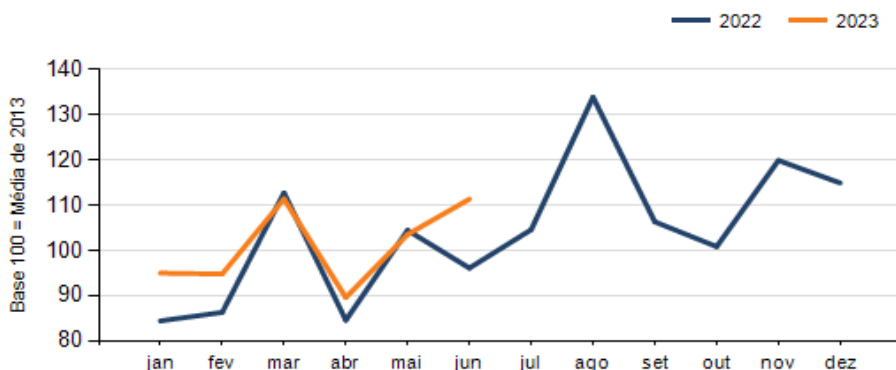

RESULTADO DEFLACIONADO POR SETOR SUDOESTE

Evolução das vendas SUDOESTE