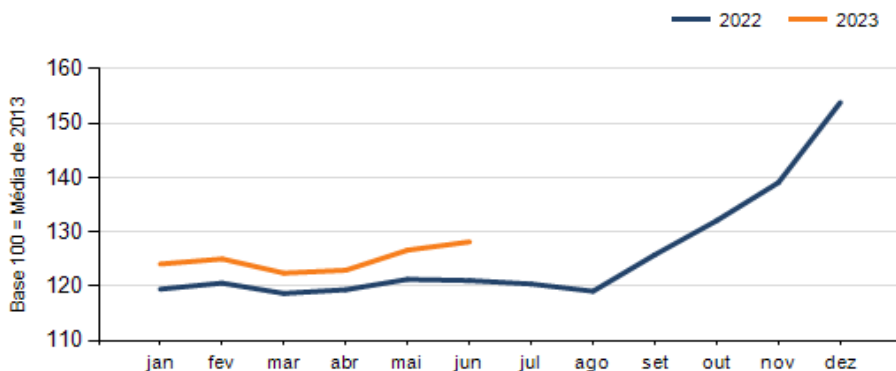

Mês anterior Jun/2023 em relação a Mai/2023

SETOR	VENDAS	COMPRAS	FOLHA DE PAGAMENTO	NÍVEL DE EMPREGO
CONCESSIONÁRIAS DE VEÍCULOS	24,29%	22,87%	0,22%	-1,28%
MÓVEIS, DEC. E UTIL. DOM.	6,12%	-24,94%	-0,43%	-5,05%
CALÇADOS	0,97%	-49,16%	4,20%	1,23%
LOJAS DE DEPARTAMENTOS	-2,76%	-20,92%	6,82%	-0,50%
VESTUÁRIO E TECIDOS	-4,75%	-52,16%	0,11%	-1,23%
SUPERMERCADOS	-7,07%	-11,74%	1,23%	-5,14%
FARMÁCIAS	-7,48%	-27,14%	-4,58%	2,25%
AUTOPEÇAS	-7,66%	-4,27%	0,77%	5,19%
COMBUSTÍVEIS	-7,92%	-7,01%	3,46%	0,01%
MAT. DE CONSTRUÇÃO	-10,62%	-24,62%	0,12%	-0,68%
TOTAL	7,55%	5,81%	1,19%	-0,92%

Mesmo mês do ano anterior Jun/2023 em relação a Jun/2022

SETOR	VENDAS	COMPRAS	FOLHA DE PAGAMENTO	NÍVEL DE EMPREGO
CONCESSIONÁRIAS DE VEÍCULOS	48,13%	-9,03%	10,48%	12,49%
LOJAS DE DEPARTAMENTOS	9,54%	-12,33%	3,22%	-4,05%
AUTOPEÇAS	1,22%	4,17%	10,73%	2,85%
MAT. DE CONSTRUÇÃO	-0,81%	29,62%	-17,75%	-16,18%
VESTUÁRIO E TECIDOS	-3,32%	-34,84%	-1,23%	-5,39%
SUPERMERCADOS	-6,64%	-3,92%	5,19%	-5,13%
FARMÁCIAS	-10,83%	-7,15%	-5,25%	11,27%
CALÇADOS	-11,67%	-29,03%	3,98%	-1,20%
MÓVEIS, DEC. E UTIL. DOM.	-11,69%	-36,89%	-14,59%	-27,11%
COMBUSTÍVEIS	-19,68%	-11,56%	10,42%	-1,32%
TOTAL	15,89%	-8,24%	5,87%	0,17%

RESULTADO DEFLACIONADO POR SETOR SUDOESTE

Evolução das vendas SUDOESTE

Evolução das compras SUDOESTE

Evolução das folhas de pagamento SUDOESTE

Evolução dos níveis de emprego SUDOESTE