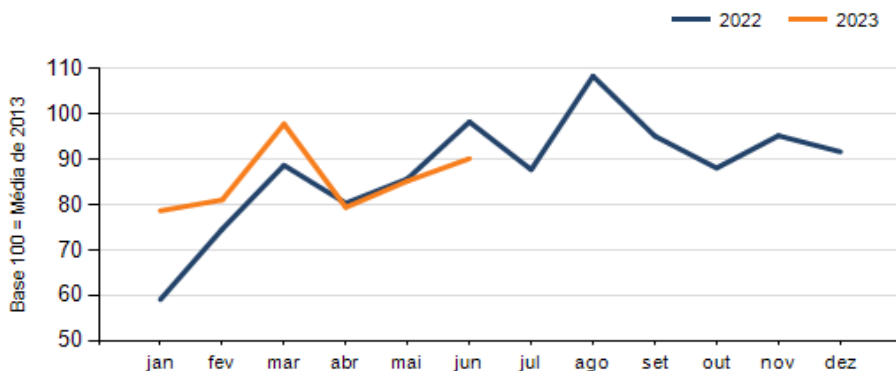

Mês anterior Jun/2023 em relação a Mai/2023

SETOR	VENDAS	COMPRAS	FOLHA DE PAGAMENTO	NÍVEL DE EMPREGO
CONCESSIONÁRIAS DE VEÍCULOS	24,29%	22,87%	0,22%	-1,28%
MÓVEIS, DEC. E UTIL. DOM.	6,12%	-24,94%	-0,43%	-5,05%
CALÇADOS	0,97%	-49,16%	4,20%	1,23%
LOJAS DE DEPARTAMENTOS	-2,76%	-20,92%	6,82%	-0,50%
VESTUÁRIO E TECIDOS	-4,75%	-52,16%	0,11%	-1,23%
SUPERMERCADOS	-7,07%	-11,74%	1,23%	-5,14%
FARMÁCIAS	-7,48%	-27,14%	-4,58%	2,25%
AUTOPEÇAS	-7,66%	-4,27%	0,77%	5,19%
COMBUSTÍVEIS	-7,92%	-7,01%	3,46%	0,01%
MAT. DE CONSTRUÇÃO	-10,62%	-24,62%	0,12%	-0,68%
TOTAL	7,55%	5,81%	1,19%	-0,92%

Mesmo mês do ano anterior Jun/2023 em relação a Jun/2022

SETOR	VENDAS	COMPRAS	FOLHA DE PAGAMENTO	NÍVEL DE EMPREGO
CONCESSIONÁRIAS DE VEÍCULOS	48,13%	-9,03%	10,48%	12,49%
LOJAS DE DEPARTAMENTOS	9,54%	-12,33%	3,22%	-4,05%
AUTOPEÇAS	1,22%	4,17%	10,73%	2,85%
MAT. DE CONSTRUÇÃO	-0,81%	29,62%	-17,75%	-16,18%
VESTUÁRIO E TECIDOS	-3,32%	-34,84%	-1,23%	-5,39%
SUPERMERCADOS	-6,64%	-3,92%	5,19%	-5,13%
FARMÁCIAS	-10,83%	-7,15%	-5,25%	11,27%
CALÇADOS	-11,67%	-29,03%	3,98%	-1,20%
MÓVEIS, DEC. E UTIL. DOM.	-11,69%	-36,89%	-14,59%	-27,11%
COMBUSTÍVEIS	-19,68%	-11,56%	10,42%	-1,32%
TOTAL	15,89%	-8,24%	5,87%	0,17%

RESULTADO DEFLACIONADO POR SETOR SUDOESTE

Evolução das vendas SUDOESTE

Evolução das compras SUDOESTE

Evolução das folhas de pagamento SUDOESTE

Evolução dos níveis de emprego SUDOESTE