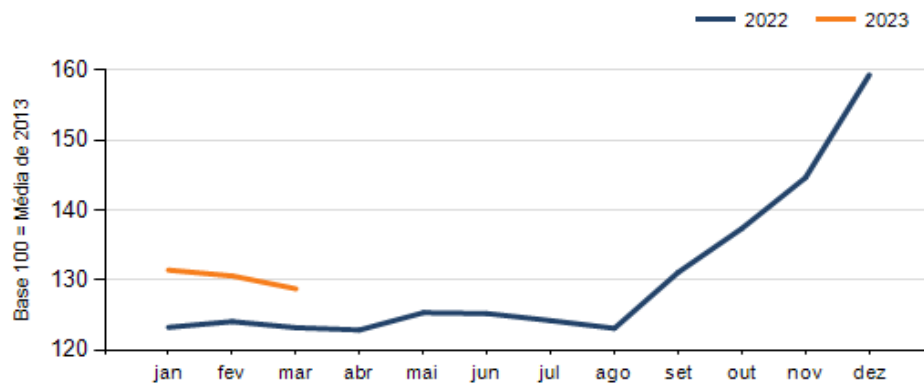

Mês anterior Mar/2023 em relação a Fev/2023

SETOR	VENDAS	COMPRAS	FOLHA DE PAGAMENTO	NÍVEL DE EMPREGO
FARMÁCIAS	41,65%	44,25%	-1,98%	-1,50%
LOJAS DE DEPARTAMENTOS	29,94%	36,14%	-2,30%	0,04%
AUTOPEÇAS	21,06%	11,56%	7,91%	-0,14%
VESTUÁRIO E TECIDOS	18,26%	29,05%	-0,57%	1,09%
CONCESSIONÁRIAS DE VEÍCULOS	17,10%	25,80%	-5,61%	1,30%
MÓVEIS, DEC. E UTIL. DOM.	15,04%	9,63%	-4,18%	-3,92%
CALÇADOS	13,20%	14,40%	-9,25%	-3,70%
SUPERMERCADOS	12,81%	18,30%	-0,93%	2,17%
MAT. DE CONSTRUÇÃO	12,66%	35,17%	-7,37%	-3,09%
COMBUSTÍVEIS	10,62%	11,01%	-1,74%	-1,33%
TOTAL	17,36%	20,90%	-1,40%	0,56%

Mesmo mês do ano anterior Mar/2023 em relação a Mar/2022

SETOR	VENDAS	COMPRAS	FOLHA DE PAGAMENTO	NÍVEL DE EMPREGO
AUTOPEÇAS	11,92%	13,94%	15,31%	0,01%
LOJAS DE DEPARTAMENTOS	11,50%	-18,86%	-6,32%	-3,69%
FARMÁCIAS	5,62%	21,48%	-10,63%	-0,51%
MÓVEIS, DEC. E UTIL. DOM.	4,86%	-2,90%	-11,36%	-20,97%
CALÇADOS	-1,75%	16,84%	-4,34%	-9,30%
SUPERMERCADOS	-2,05%	-5,37%	3,95%	3,57%
COMBUSTÍVEIS	-3,40%	-6,73%	23,55%	-1,33%
CONCESSIONÁRIAS DE VEÍCULOS	-4,70%	20,79%	5,31%	14,51%
VESTUÁRIO E TECIDOS	-5,67%	6,34%	2,41%	-3,50%
MAT. DE CONSTRUÇÃO	-12,01%	78,84%	-14,89%	-11,30%
TOTAL	-0,58%	9,78%	4,51%	2,22%

RESULTADO DEFLACIONADO POR SETOR SUDOESTE

Evolução das vendas SUDOESTE

Evolução das compras SUDOESTE

Evolução das folhas de pagamento SUDOESTE

Evolução dos níveis de emprego SUDOESTE