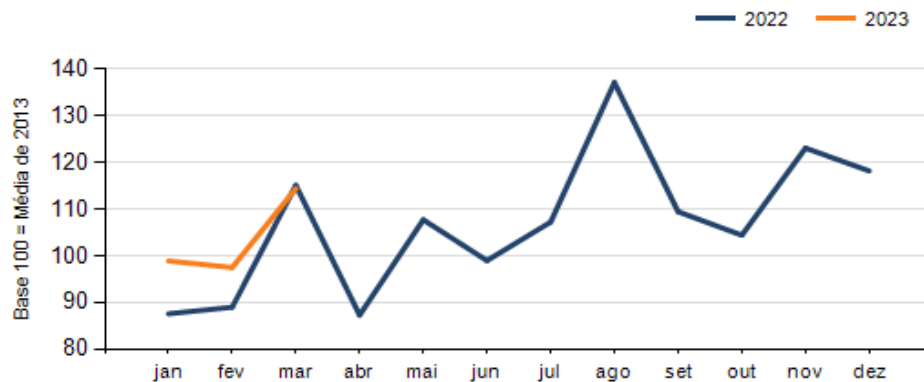

RESULTADO DEFLACIONADO POR SETOR SUDOESTE

Evolução das vendas SUDOESTE