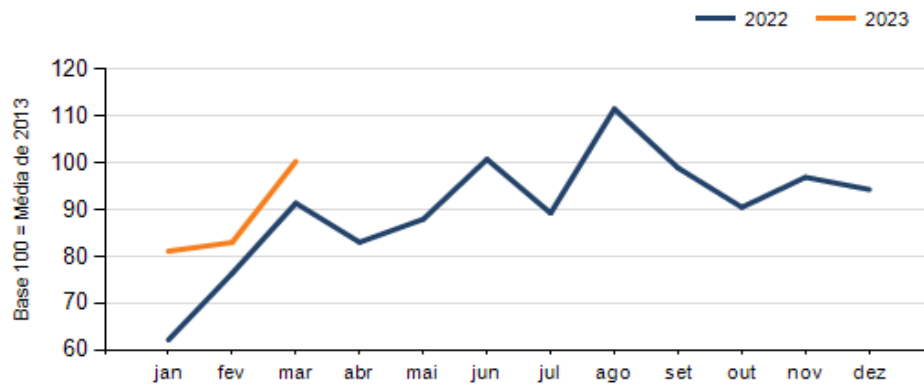

RESULTADO DEFLACIONADO POR SETOR SUDOESTE

Acumulado do ano Jan-Mar/2023 em relação a Jan-Mar/2022

SETOR	VENDAS	COMPRAS	FOLHA DE PAGAMENTO	NÍVEL DE EMPREGO
CONCESSIONÁRIAS DE VEÍCULOS	12,09%	30,51%	10,63%	8,22%
AUTOPEÇAS	10,80%	19,56%	11,92%	0,69%
VESTUÁRIO E TECIDOS	3,85%	9,04%	0,40%	-4,32%
LOJAS DE DEPARTAMENTOS	-0,36%	-23,06%	-3,98%	-4,30%
MÓVEIS, DEC. E UTIL. DOM.	-0,60%	18,29%	-19,42%	-26,44%
COMBUSTÍVEIS	-0,68%	-3,64%	14,42%	2,75%
CALÇADOS	-0,99%	40,53%	2,51%	-6,51%
FARMÁCIAS	-2,58%	3,84%	-5,73%	-1,70%
SUPERMERCADOS	-3,28%	-4,98%	4,80%	1,34%
MAT. DE CONSTRUÇÃO	-4,37%	2,86%	-11,28%	-7,27%
TOTAL	6,58%	15,02%	5,47%	0,51%

Mês anterior Mar/2023 em relação a Fev/2023

SETOR	VENDAS	COMPRAS	FOLHA DE PAGAMENTO	NÍVEL DE EMPREGO
FARMÁCIAS	41,65%	44,25%	-1,98%	-1,50%
LOJAS DE DEPARTAMENTOS	29,94%	36,14%	-2,30%	0,04%
AUTOPEÇAS	21,06%	11,56%	7,91%	-0,14%
VESTUÁRIO E TECIDOS	18,26%	29,05%	-0,57%	1,09%
CONCESSIONÁRIAS DE VEÍCULOS	17,10%	25,80%	-5,61%	1,30%
MÓVEIS, DEC. E UTIL. DOM.	15,04%	9,63%	-4,18%	-3,92%
CALÇADOS	13,20%	14,40%	-9,25%	-3,70%
SUPERMERCADOS	12,81%	18,30%	-0,93%	2,17%
MAT. DE CONSTRUÇÃO	12,66%	35,17%	-7,37%	-3,09%
COMBUSTÍVEIS	10,62%	11,01%	-1,74%	-1,33%
TOTAL	17,36%	20,90%	-1,40%	0,56%

Mesmo mês do ano anterior Mar/2023 em relação a Mar/2022

SETOR	VENDAS	COMPRAS	FOLHA DE PAGAMENTO	NÍVEL DE EMPREGO
AUTOPEÇAS	11,92%	13,94%	15,31%	0,01%
LOJAS DE DEPARTAMENTOS	11,50%	-18,86%	-6,32%	-3,69%
FARMÁCIAS	5,62%	21,48%	-10,63%	-0,51%
MÓVEIS, DEC. E UTIL. DOM.	4,86%	-2,90%	-11,36%	-20,97%
CALÇADOS	-1,75%	16,84%	-4,34%	-9,30%
SUPERMERCADOS	-2,05%	-5,37%	3,95%	3,57%
COMBUSTÍVEIS	-3,40%	-6,73%	23,55%	-1,33%
CONCESSIONÁRIAS DE VEÍCULOS	-4,70%	20,79%	5,31%	14,51%
VESTUÁRIO E TECIDOS	-5,67%	6,34%	2,41%	-3,50%
MAT. DE CONSTRUÇÃO	-12,01%	78,84%	-14,89%	-11,30%
TOTAL	-0,58%	9,78%	4,51%	2,22%

RESULTADO DEFLACIONADO POR SETOR SUDOESTE

Evolução das vendas SUDOESTE

Evolução das compras SUDOESTE

Evolução das folhas de pagamento SUDOESTE

Evolução dos níveis de emprego SUDOESTE