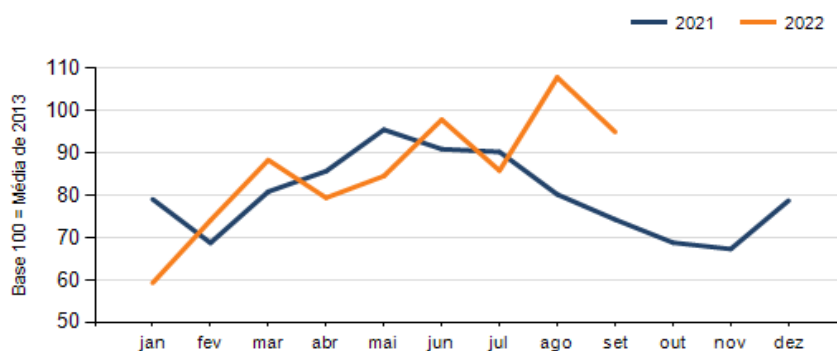

RESULTADO DEFLACIONADO POR SETOR SUDOESTE

Acumulado do ano Jan-Set/2022 em relação a Jan-Set/2021

SETOR	VENDAS	COMPRAS	FOLHA DE PAGAMENTO	NÍVEL DE EMPREGO
CALÇADOS	17,67%	27,28%	13,15%	4,08%
COMBUSTÍVEIS	14,38%	14,70%	-0,93%	5,95%
VESTUÁRIO E TECIDOS	13,77%	34,21%	7,16%	2,68%
MAT. DE CONSTRUÇÃO	2,64%	-2,60%	11,38%	-11,06%
AUTOPEÇAS	2,08%	-3,85%	7,37%	2,49%
FARMÁCIAS	1,88%	-9,69%	-4,60%	-10,30%
SUPERMERCADOS	-3,60%	-4,68%	-2,06%	-2,09%
CONCESSIONÁRIAS DE VEÍCULOS	-4,31%	3,32%	-14,93%	-0,10%
LOJAS DE DEPARTAMENTOS	-12,05%	-3,22%	-4,16%	-6,95%
MÓVEIS, DEC. E UTIL. DOM.	-18,22%	-25,75%	-12,74%	-14,43%
TOTAL	-0,72%	3,58%	-5,00%	-0,77%

Mês anterior Set/2022 em relação a Ago/2022

SETOR	VENDAS	COMPRAS	FOLHA DE PAGAMENTO	NÍVEL DE EMPREGO
SUPERMERCADOS	1,41%	6,12%	4,70%	-3,09%
MÓVEIS, DEC. E UTIL. DOM.	0,21%	39,58%	4,29%	1,43%
MAT. DE CONSTRUÇÃO	-4,61%	-22,11%	5,72%	0,01%
COMBUSTÍVEIS	-5,92%	2,29%	5,96%	-1,30%
FARMÁCIAS	-7,66%	-26,46%	15,72%	14,36%
LOJAS DE DEPARTAMENTOS	-9,53%	-4,66%	-0,49%	0,01%
AUTOPEÇAS	-10,48%	-4,27%	9,59%	0,01%
CALÇADOS	-24,56%	25,69%	-1,53%	2,38%
CONCESSIONÁRIAS DE VEÍCULOS	-28,72%	-21,83%	9,77%	1,62%
VESTUÁRIO E TECIDOS	-31,58%	15,68%	6,99%	4,86%
TOTAL	-19,51%	-11,97%	6,86%	0,53%

Mesmo mês do ano anterior Set/2022 em relação a Set/2021

SETOR	VENDAS	COMPRAS	FOLHA DE PAGAMENTO	NÍVEL DE EMPREGO
MAT. DE CONSTRUÇÃO	14,47%	-16,33%	18,57%	-25,53%
COMBUSTÍVEIS	6,18%	9,60%	19,71%	10,14%
CONCESSIONÁRIAS DE VEÍCULOS	5,10%	69,42%	-16,05%	1,11%
MÓVEIS, DEC. E UTIL. DOM.	4,89%	-12,90%	-18,69%	-21,98%
CALÇADOS	3,57%	43,94%	6,55%	8,86%
SUPERMERCADOS	1,97%	3,43%	-0,98%	-8,22%
VESTUÁRIO E TECIDOS	-4,02%	29,39%	1,25%	1,70%
AUTOPEÇAS	-6,25%	-11,27%	8,79%	0,51%
FARMÁCIAS	-6,78%	-41,33%	2,87%	-7,85%
LOJAS DE DEPARTAMENTOS	-10,85%	-14,40%	2,69%	-8,53%
TOTAL	1,83%	27,86%	-4,46%	-2,38%

RESULTADO DEFLACIONADO POR SETOR SUDOESTE

Evolução das vendas SUDOESTE

Evolução das compras SUDOESTE

Evolução das folhas de pagamento SUDOESTE

Evolução dos níveis de emprego SUDOESTE