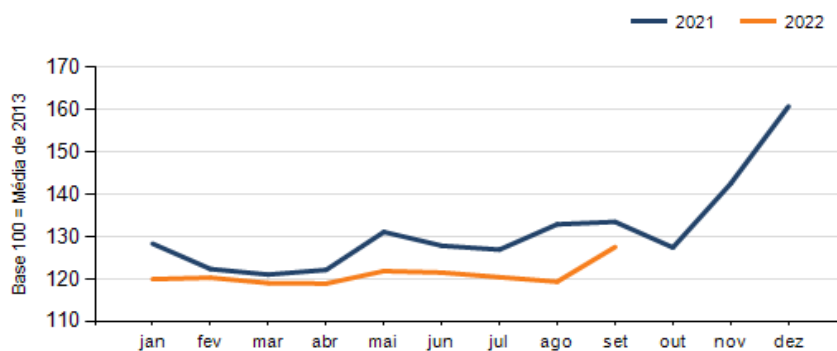

Mês anterior Set/2022 em relação a Ago/2022

SETOR	VENDAS	COMPRAS	FOLHA DE PAGAMENTO	NÍVEL DE EMPREGO
SUPERMERCADOS	1,41%	6,12%	4,70%	-3,09%
MÓVEIS, DEC. E UTIL. DOM.	0,21%	39,58%	4,29%	1,43%
MAT. DE CONSTRUÇÃO	-4,61%	-22,11%	5,72%	0,01%
COMBUSTÍVEIS	-5,92%	2,29%	5,96%	-1,30%
FARMÁCIAS	-7,66%	-26,46%	15,72%	14,36%
LOJAS DE DEPARTAMENTOS	-9,53%	-4,66%	-0,49%	0,01%
AUTOPEÇAS	-10,48%	-4,27%	9,59%	0,01%
CALÇADOS	-24,56%	25,69%	-1,53%	2,38%
CONCESSIONÁRIAS DE VEÍCULOS	-28,72%	-21,83%	9,77%	1,62%
VESTUÁRIO E TECIDOS	-31,58%	15,68%	6,99%	4,86%
TOTAL	-19,51%	-11,97%	6,86%	0,53%

Mesmo mês do ano anterior Set/2022 em relação a Set/2021

SETOR	VENDAS	COMPRAS	FOLHA DE PAGAMENTO	NÍVEL DE EMPREGO
MAT. DE CONSTRUÇÃO	14,47%	-16,33%	18,57%	-25,53%
COMBUSTÍVEIS	6,18%	9,60%	19,71%	10,14%
CONCESSIONÁRIAS DE VEÍCULOS	5,10%	69,42%	-16,05%	1,11%
MÓVEIS, DEC. E UTIL. DOM.	4,89%	-12,90%	-18,69%	-21,98%
CALÇADOS	3,57%	43,94%	6,55%	8,86%
SUPERMERCADOS	1,97%	3,43%	-0,98%	-8,22%
VESTUÁRIO E TECIDOS	-4,02%	29,39%	1,25%	1,70%
AUTOPEÇAS	-6,25%	-11,27%	8,79%	0,51%
FARMÁCIAS	-6,78%	-41,33%	2,87%	-7,85%
LOJAS DE DEPARTAMENTOS	-10,85%	-14,40%	2,69%	-8,53%
TOTAL	1,83%	27,86%	-4,46%	-2,38%

RESULTADO DEFLACIONADO POR SETOR SUDOESTE

Evolução das vendas SUDOESTE

Evolução das compras SUDOESTE

Evolução das folhas de pagamento SUDOESTE

Evolução dos níveis de emprego SUDOESTE