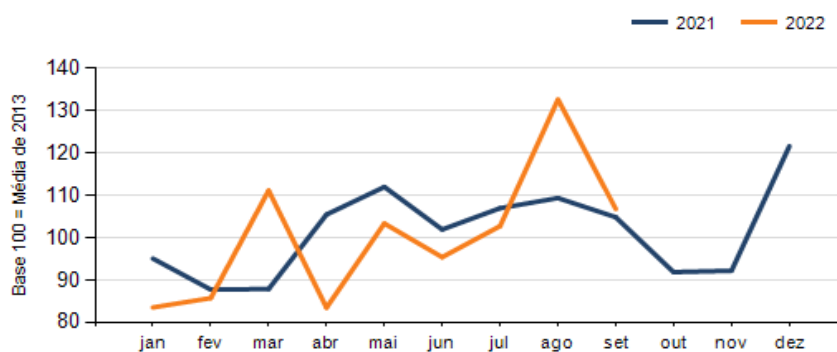

RESULTADO DEFLACIONADO POR SETOR SUDOESTE

Acumulado do ano Jan-Set/2022 em relação a Jan-Set/2021

SETOR	VENDAS	COMPRAS	FOLHA DE PAGAMENTO	NÍVEL DE EMPREGO
CALÇADOS	17,67%	27,28%	13,15%	4,08%
COMBUSTÍVEIS	14,38%	14,70%	-0,93%	5,95%
VESTUÁRIO E TECIDOS	13,77%	34,21%	7,16%	2,68%
MAT. DE CONSTRUÇÃO	2,64%	-2,60%	11,38%	-11,06%
AUTOPEÇAS	2,08%	-3,85%	7,37%	2,49%
FARMÁCIAS	1,88%	-9,69%	-4,60%	-10,30%
SUPERMERCADOS	-3,60%	-4,68%	-2,06%	-2,09%
CONCESSIONÁRIAS DE VEÍCULOS	-4,31%	3,32%	-14,93%	-0,10%
LOJAS DE DEPARTAMENTOS	-12,05%	-3,22%	-4,16%	-6,95%
MÓVEIS, DEC. E UTIL. DOM.	-18,22%	-25,75%	-12,74%	-14,43%
TOTAL	-0,72%	3,58%	-5,00%	-0,77%

Mês anterior Set/2022 em relação a Ago/2022

SETOR	VENDAS	COMPRAS	FOLHA DE PAGAMENTO	NÍVEL DE EMPREGO
SUPERMERCADOS	1,41%	6,12%	4,70%	-3,09%
MÓVEIS, DEC. E UTIL. DOM.	0,21%	39,58%	4,29%	1,43%
MAT. DE CONSTRUÇÃO	-4,61%	-22,11%	5,72%	0,01%
COMBUSTÍVEIS	-5,92%	2,29%	5,96%	-1,30%
FARMÁCIAS	-7,66%	-26,46%	15,72%	14,36%
LOJAS DE DEPARTAMENTOS	-9,53%	-4,66%	-0,49%	0,01%
AUTOPEÇAS	-10,48%	-4,27%	9,59%	0,01%
CALÇADOS	-24,56%	25,69%	-1,53%	2,38%
CONCESSIONÁRIAS DE VEÍCULOS	-28,72%	-21,83%	9,77%	1,62%
VESTUÁRIO E TECIDOS	-31,58%	15,68%	6,99%	4,86%
TOTAL	-19,51%	-11,97%	6,86%	0,53%

Mesmo mês do ano anterior Set/2022 em relação a Set/2021

SETOR	VENDAS	COMPRAS	FOLHA DE PAGAMENTO	NÍVEL DE EMPREGO
MAT. DE CONSTRUÇÃO	14,47%	-16,33%	18,57%	-25,53%
COMBUSTÍVEIS	6,18%	9,60%	19,71%	10,14%
CONCESSIONÁRIAS DE VEÍCULOS	5,10%	69,42%	-16,05%	1,11%
MÓVEIS, DEC. E UTIL. DOM.	4,89%	-12,90%	-18,69%	-21,98%
CALÇADOS	3,57%	43,94%	6,55%	8,86%
SUPERMERCADOS	1,97%	3,43%	-0,98%	-8,22%
VESTUÁRIO E TECIDOS	-4,02%	29,39%	1,25%	1,70%
AUTOPEÇAS	-6,25%	-11,27%	8,79%	0,51%
FARMÁCIAS	-6,78%	-41,33%	2,87%	-7,85%
LOJAS DE DEPARTAMENTOS	-10,85%	-14,40%	2,69%	-8,53%
TOTAL	1,83%	27,86%	-4,46%	-2,38%

RESULTADO DEFLACIONADO POR SETOR SUDOESTE

Evolução das vendas SUDOESTE

Evolução das compras SUDOESTE

Evolução das folhas de pagamento SUDOESTE

Evolução dos níveis de emprego SUDOESTE