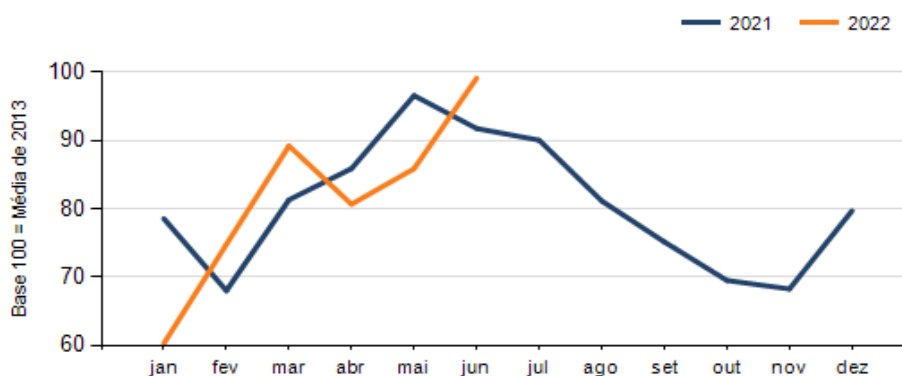

RESULTADO DEFLACIONADO POR SETOR SUDOESTE

Acumulado do ano Jan-Jun/2022 em relação a Jan-Jun/2021

SETOR	VENDAS	COMPRAS	FOLHA DE PAGAMENTO	NÍVEL DE EMPREGO
CALÇADOS	27,00%	33,16%	17,27%	3,03%
VESTUÁRIO E TECIDOS	26,65%	47,54%	15,16%	3,70%
COMBUSTÍVEIS	15,39%	14,97%	-2,85%	4,43%
MAT. DE CONSTRUÇÃO	10,53%	11,17%	15,02%	15,87%
AUTOPEÇAS	4,95%	-1,00%	9,56%	3,10%
FARMÁCIAS	3,35%	-6,22%	-6,51%	-7,99%
SUPERMERCADOS	-2,08%	-0,96%	-2,05%	-1,24%
CONCESSIONÁRIAS DE VEÍCULOS	-12,71%	-9,77%	-13,37%	0,37%
LOJAS DE DEPARTAMENTOS	-13,51%	-1,68%	-4,35%	-5,25%
MÓVEIS, DEC. E UTIL. DOM.	-16,53%	-30,84%	-10,89%	-15,92%
TOTAL	-3,71%	-2,43%	-3,23%	-0,02%

Mês anterior Jun/2022 em relação a Mai/2022

SETOR	VENDAS	COMPRAS	FOLHA DE PAGAMENTO	NÍVEL DE EMPREGO
CALÇADOS	7,79%	-22,01%	-2,03%	0,01%
MÓVEIS, DEC. E UTIL. DOM.	5,13%	-1,28%	-8,95%	-1,05%
FARMÁCIAS	2,48%	-8,95%	8,04%	-4,67%
COMBUSTÍVEIS	2,04%	-8,60%	4,25%	-1,30%
MAT. DE CONSTRUÇÃO	1,28%	-17,82%	6,30%	3,05%
SUPERMERCADOS	0,14%	-8,80%	5,46%	0,61%
AUTOPEÇAS	-5,63%	0,23%	5,89%	5,52%
CONCESSIONÁRIAS DE VEÍCULOS	-12,85%	40,54%	-0,93%	1,45%
LOJAS DE DEPARTAMENTOS	-15,48%	-17,73%	0,86%	0,78%
VESTUÁRIO E TECIDOS	-21,54%	-24,36%	-11,66%	-2,98%
TOTAL	-8,21%	15,43%	0,05%	0,75%

Mesmo mês do ano anterior Jun/2022 em relação a Jun/2021

SETOR	VENDAS	COMPRAS	FOLHA DE PAGAMENTO	NÍVEL DE EMPREGO
CALÇADOS	45,62%	43,93%	14,76%	1,22%
COMBUSTÍVEIS	27,84%	18,63%	2,98%	8,57%
VESTUÁRIO E TECIDOS	18,78%	58,68%	17,12%	4,61%
FARMÁCIAS	11,37%	-0,49%	-10,27%	-7,69%
AUTOPEÇAS	5,24%	1,65%	6,52%	5,17%
SUPERMERCADOS	-0,68%	-1,22%	-1,10%	1,20%
MÓVEIS, DEC. E UTIL. DOM.	-8,57%	-25,12%	-24,25%	-24,87%
MAT. DE CONSTRUÇÃO	-11,76%	-13,08%	7,68%	11,92%
CONCESSIONÁRIAS DE VEÍCULOS	-20,61%	7,66%	-15,06%	0,95%
LOJAS DE DEPARTAMENTOS	-21,20%	6,22%	-2,52%	-5,36%
TOTAL	-6,72%	8,03%	-4,33%	0,92%

RESULTADO DEFLACIONADO POR SETOR SUDOESTE

Evolução das vendas SUDOESTE

Evolução das compras SUDOESTE

Evolução das folhas de pagamento SUDOESTE

Evolução dos níveis de emprego SUDOESTE