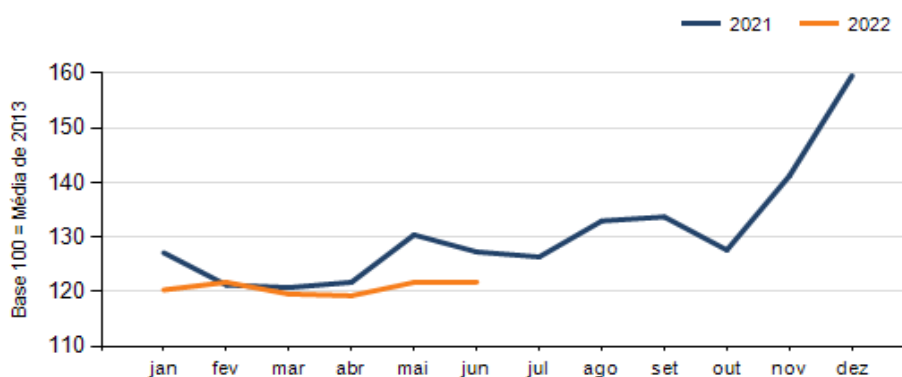

Mês anterior Jun/2022 em relação a Mai/2022

SETOR	VENDAS	COMPRAS	FOLHA DE PAGAMENTO	NÍVEL DE EMPREGO
CALÇADOS	7,79%	-22,01%	-2,03%	0,01%
MÓVEIS, DEC. E UTIL. DOM.	5,13%	-1,28%	-8,95%	-1,05%
FARMÁCIAS	2,48%	-8,95%	8,04%	-4,67%
COMBUSTÍVEIS	2,04%	-8,60%	4,25%	-1,30%
MAT. DE CONSTRUÇÃO	1,28%	-17,82%	6,30%	3,05%
SUPERMERCADOS	0,14%	-8,80%	5,46%	0,61%
AUTOPEÇAS	-5,63%	0,23%	5,89%	5,52%
CONCESSIONÁRIAS DE VEÍCULOS	-12,85%	40,54%	-0,93%	1,45%
LOJAS DE DEPARTAMENTOS	-15,48%	-17,73%	0,86%	0,78%
VESTUÁRIO E TECIDOS	-21,54%	-24,36%	-11,66%	-2,98%
TOTAL	-8,21%	15,43%	0,05%	0,75%

Mesmo mês do ano anterior Jun/2022 em relação a Jun/2021

SETOR	VENDAS	COMPRAS	FOLHA DE PAGAMENTO	NÍVEL DE EMPREGO
CALÇADOS	45,62%	43,93%	14,76%	1,22%
COMBUSTÍVEIS	27,84%	18,63%	2,98%	8,57%
VESTUÁRIO E TECIDOS	18,78%	58,68%	17,12%	4,61%
FARMÁCIAS	11,37%	-0,49%	-10,27%	-7,69%
AUTOPEÇAS	5,24%	1,65%	6,52%	5,17%
SUPERMERCADOS	-0,68%	-1,22%	-1,10%	1,20%
MÓVEIS, DEC. E UTIL. DOM.	-8,57%	-25,12%	-24,25%	-24,87%
MAT. DE CONSTRUÇÃO	-11,76%	-13,08%	7,68%	11,92%
CONCESSIONÁRIAS DE VEÍCULOS	-20,61%	7,66%	-15,06%	0,95%
LOJAS DE DEPARTAMENTOS	-21,20%	6,22%	-2,52%	-5,36%
TOTAL	-6,72%	8,03%	-4,33%	0,92%

RESULTADO DEFLACIONADO POR SETOR SUDOESTE

Evolução das vendas SUDOESTE

Evolução das compras SUDOESTE

Evolução das folhas de pagamento SUDOESTE

Evolução dos níveis de emprego SUDOESTE