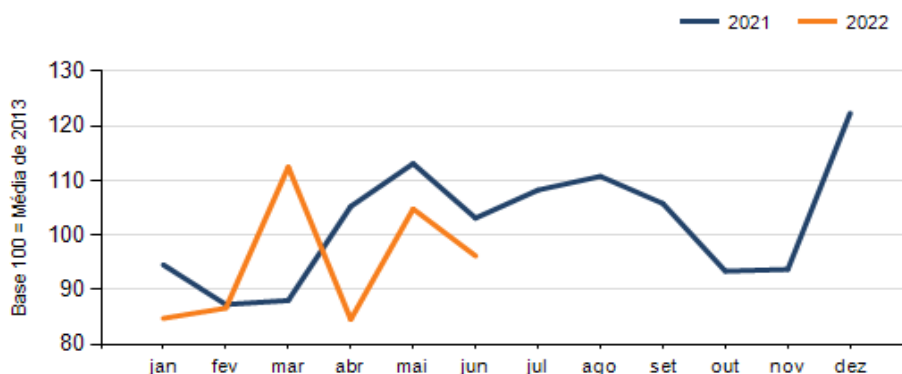

RESULTADO DEFLACIONADO POR SETOR SUDOESTE

Evolução das vendas SUDOESTE