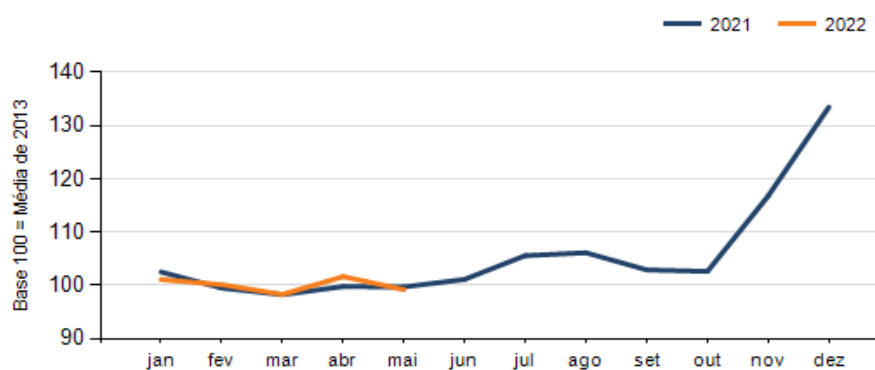

Mês anterior Mai/2022 em relação a Abr/2022

SETOR	VENDAS	COMPRAS	FOLHA DE PAGAMENTO	NÍVEL DE EMPREGO
VESTUÁRIO E TECIDOS	20,54%	-27,47%	7,61%	0,01%
AUTOPEÇAS	18,98%	4,93%	-1,41%	3,82%
MAT. DE CONSTRUÇÃO	13,59%	6,77%	-11,33%	-4,09%
COMBUSTÍVEIS	11,58%	12,37%	-10,61%	0,01%
LOJAS DE DEPARTAMENTOS	11,22%	4,54%	-2,41%	-0,27%
FARMÁCIAS	6,71%	28,85%	1,18%	-3,17%
CALÇADOS	2,63%	-7,87%	-2,50%	0,01%
MÓVEIS, DEC. E UTIL. DOM.	-1,93%	1,38%	-11,72%	-7,12%
CONCESSIONÁRIAS DE VEÍCULOS	-6,39%	-13,47%	-3,52%	-0,09%
SUPERMERCADOS	-10,76%	-1,23%	-5,69%	0,52%
TOTAL	5,81%	-0,36%	-2,41%	-0,07%

Mesmo mês do ano anterior Mai/2022 em relação a Mai/2021

SETOR	VENDAS	COMPRAS	FOLHA DE PAGAMENTO	NÍVEL DE EMPREGO
VESTUÁRIO E TECIDOS	23,25%	34,74%	16,20%	6,38%
COMBUSTÍVEIS	17,43%	22,55%	-2,42%	10,00%
AUTOPEÇAS	8,67%	4,89%	6,15%	-4,93%
CALÇADOS	1,85%	37,50%	14,33%	3,75%
FARMÁCIAS	1,68%	17,39%	-5,75%	-11,93%
SUPERMERCADOS	-1,73%	6,50%	-11,39%	0,32%
LOJAS DE DEPARTAMENTOS	-4,89%	14,00%	-1,67%	-6,09%
CONCESSIONÁRIAS DE VEÍCULOS	-5,38%	-8,34%	-4,16%	1,27%
MAT. DE CONSTRUÇÃO	-10,85%	-26,63%	8,75%	10,07%
MÓVEIS, DEC. E UTIL. DOM.	-19,13%	-22,92%	-17,01%	-24,67%
TOTAL	4,55%	7,69%	-0,50%	-1,48%

RESULTADO DEFLACIONADO POR SETOR SUDOESTE

Evolução das vendas SUDOESTE

Evolução das compras SUDOESTE

Evolução das folhas de pagamento SUDOESTE

Evolução dos níveis de emprego SUDOESTE