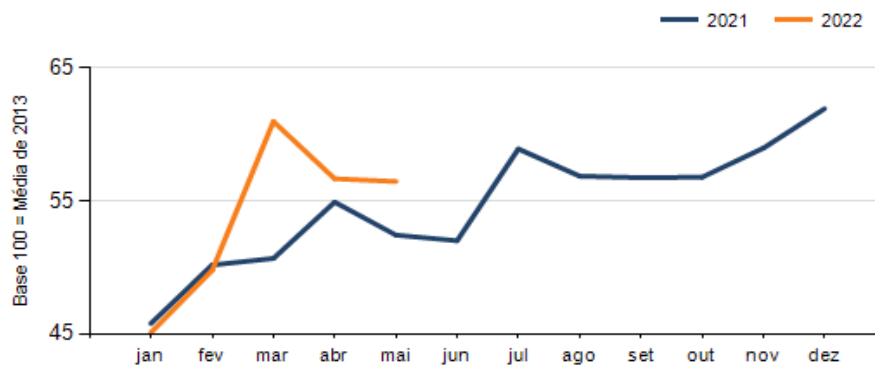

Mês anterior Mai/2022 em relação a Abr/2022

SETOR	VENDAS	COMPRAS	FOLHA DE PAGAMENTO	NÍVEL DE EMPREGO
VESTUÁRIO E TECIDOS	20,54%	-27,47%	7,61%	0,01%
AUTOPEÇAS	18,98%	4,93%	-1,41%	3,82%
MAT. DE CONSTRUÇÃO	13,59%	6,77%	-11,33%	-4,09%
COMBUSTÍVEIS	11,58%	12,37%	-10,61%	0,01%
LOJAS DE DEPARTAMENTOS	11,22%	4,54%	-2,41%	-0,27%
FARMÁCIAS	6,71%	28,85%	1,18%	-3,17%
CALÇADOS	2,63%	-7,87%	-2,50%	0,01%
MÓVEIS, DEC. E UTIL. DOM.	-1,93%	1,38%	-11,72%	-7,12%
CONCESSIONÁRIAS DE VEÍCULOS	-6,39%	-13,47%	-3,52%	-0,09%
SUPERMERCADOS	-10,76%	-1,23%	-5,69%	0,52%
TOTAL	5,81%	-0,36%	-2,41%	-0,07%

Mesmo mês do ano anterior Mai/2022 em relação a Mai/2021

SETOR	VENDAS	COMPRAS	FOLHA DE PAGAMENTO	NÍVEL DE EMPREGO
VESTUÁRIO E TECIDOS	23,25%	34,74%	16,20%	6,38%
COMBUSTÍVEIS	17,43%	22,55%	-2,42%	10,00%
AUTOPEÇAS	8,67%	4,89%	6,15%	-4,93%
CALÇADOS	1,85%	37,50%	14,33%	3,75%
FARMÁCIAS	1,68%	17,39%	-5,75%	-11,93%
SUPERMERCADOS	-1,73%	6,50%	-11,39%	0,32%
LOJAS DE DEPARTAMENTOS	-4,89%	14,00%	-1,67%	-6,09%
CONCESSIONÁRIAS DE VEÍCULOS	-5,38%	-8,34%	-4,16%	1,27%
MAT. DE CONSTRUÇÃO	-10,85%	-26,63%	8,75%	10,07%
MÓVEIS, DEC. E UTIL. DOM.	-19,13%	-22,92%	-17,01%	-24,67%
TOTAL	4,55%	7,69%	-0,50%	-1,48%

RESULTADO DEFLACIONADO POR SETOR SUDOESTE

Evolução das vendas SUDOESTE

Evolução das compras SUDOESTE

Evolução das folhas de pagamento SUDOESTE

Evolução dos níveis de emprego SUDOESTE