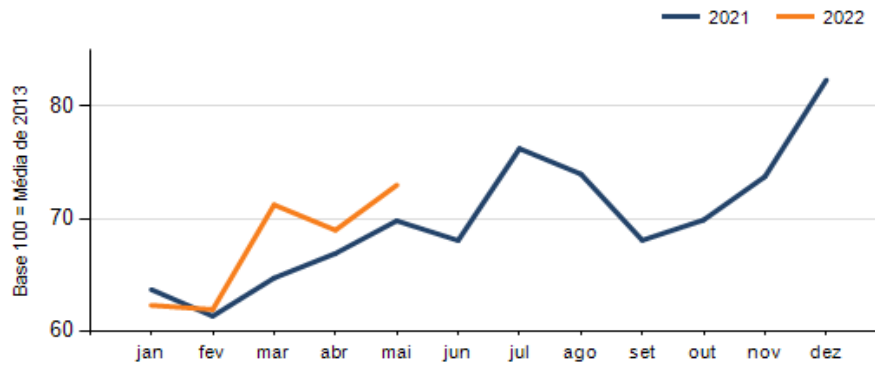

RESULTADO DEFLACIONADO POR SETOR SUDOESTE

Evolução das vendas SUDOESTE