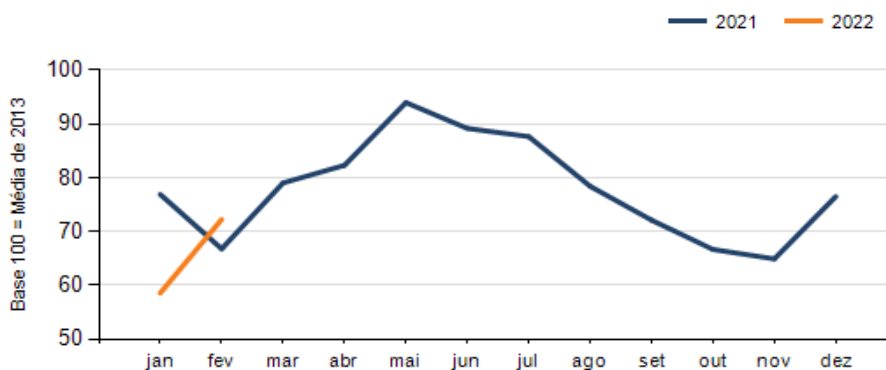

Mês anterior Fev/2022 em relação a Jan/2022

SETOR	VENDAS	COMPRAS	FOLHA DE PAGAMENTO	NÍVEL DE EMPREGO
MAT. DE CONSTRUÇÃO	31,86%	35,70%	10,91%	0,01%
VESTUÁRIO E TECIDOS	22,12%	62,52%	1,96%	2,02%
CALÇADOS	14,89%	100,17%	-4,41%	-5,56%
CONCESSIONÁRIAS DE VEÍCULOS	11,11%	37,53%	0,95%	-7,62%
SUPERMERCADOS	2,94%	11,95%	-9,34%	-0,65%
COMBUSTÍVEIS	1,72%	8,87%	-0,50%	1,41%
AUTOPEÇAS	-3,98%	10,25%	3,41%	-1,75%
FARMÁCIAS	-7,54%	7,42%	9,26%	3,13%
MÓVEIS, DEC. E UTIL. DOM.	-19,74%	48,52%	8,48%	-5,95%
LOJAS DE DEPARTAMENTOS	-31,59%	7,71%	-10,82%	-2,35%
TOTAL	2,29%	23,37%	-0,64%	-2,45%

Mesmo mês do ano anterior Fev/2022 em relação a Fev/2021

SETOR	VENDAS	COMPRAS	FOLHA DE PAGAMENTO	NÍVEL DE EMPREGO
MAT. DE CONSTRUÇÃO	30,49%	84,40%	41,86%	20,71%
VESTUÁRIO E TECIDOS	15,57%	23,35%	16,28%	5,03%
CALÇADOS	11,05%	-19,42%	11,77%	-5,56%
AUTOPEÇAS	4,58%	-9,85%	12,65%	7,29%
COMBUSTÍVEIS	4,22%	9,04%	-10,94%	-1,37%
FARMÁCIAS	2,36%	-11,40%	6,47%	-4,55%
SUPERMERCADOS	-4,00%	-3,90%	-13,77%	-3,53%
CONCESSIONÁRIAS DE VEÍCULOS	-4,43%	18,81%	-9,91%	-1,09%
MÓVEIS, DEC. E UTIL. DOM.	-13,81%	-53,46%	5,91%	-8,18%
LOJAS DE DEPARTAMENTOS	-23,33%	-12,75%	-7,81%	-6,15%
TOTAL	-2,13%	8,18%	-2,33%	-0,01%

RESULTADO DEFLACIONADO POR SETOR SUDOESTE

Evolução das vendas SUDOESTE

Evolução das compras SUDOESTE

Evolução das folhas de pagamento SUDOESTE

Evolução dos níveis de emprego SUDOESTE