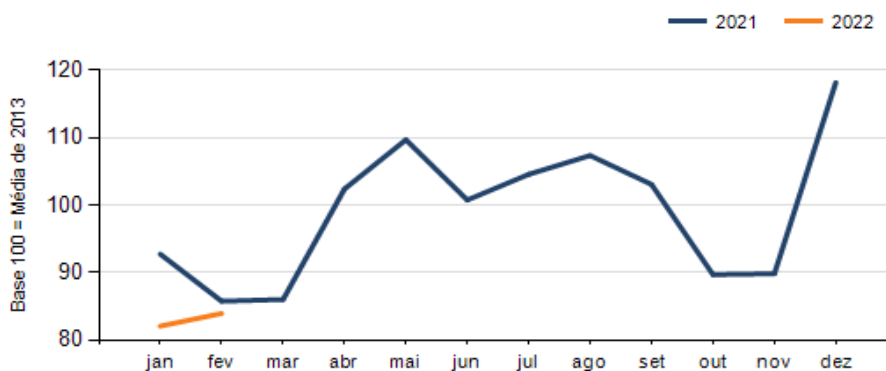

RESULTADO DEFLACIONADO POR SETOR SUDOESTE

Evolução das vendas SUDOESTE