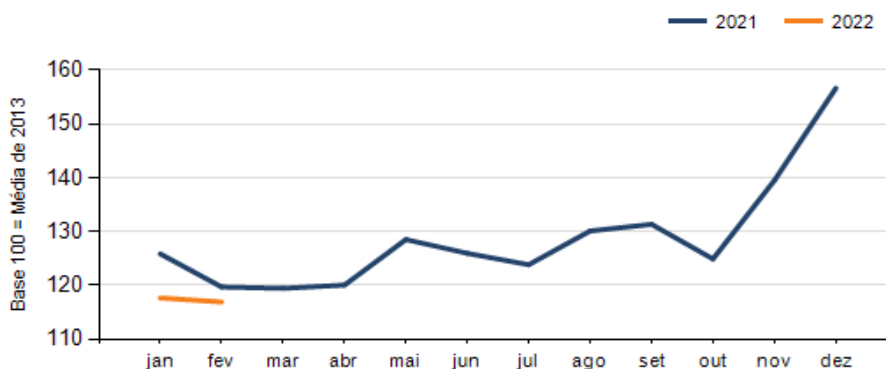

Mesmo mês do ano anterior Fev/2022 em relação a Fev/2021

SETOR	VENDAS	COMPRAS	FOLHA DE PAGAMENTO	NÍVEL DE EMPREGO
MAT. DE CONSTRUÇÃO	30,49%	84,40%	41,86%	20,71%
VESTUÁRIO E TECIDOS	15,57%	23,35%	16,28%	5,03%
CALÇADOS	11,05%	-19,42%	11,77%	-5,56%
AUTOPEÇAS	4,58%	-9,85%	12,65%	7,29%
COMBUSTÍVEIS	4,22%	9,04%	-10,94%	-1,37%
FARMÁCIAS	2,36%	-11,40%	6,47%	-4,55%
SUPERMERCADOS	-4,00%	-3,90%	-13,77%	-3,53%
CONCESSIONÁRIAS DE VEÍCULOS	-4,43%	18,81%	-9,91%	-1,09%
MÓVEIS, DEC. E UTIL. DOM.	-13,81%	-53,46%	5,91%	-8,18%
LOJAS DE DEPARTAMENTOS	-23,33%	-12,75%	-7,81%	-6,15%
TOTAL	-2,13%	8,18%	-2,33%	-0,01%

RESULTADO DEFLACIONADO POR SETOR SUDOESTE

Evolução das vendas SUDOESTE

Evolução das compras SUDOESTE

Evolução das folhas de pagamento SUDOESTE

Evolução dos níveis de emprego SUDOESTE