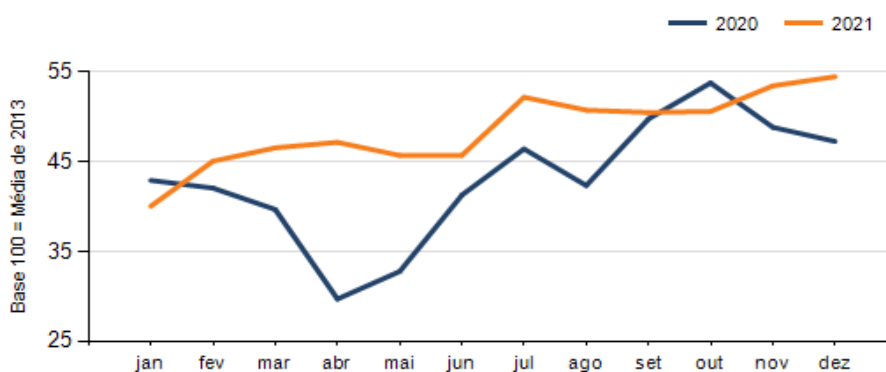

RESULTADO DEFLACIONADO POR SETOR SUDOESTE

Acumulado do ano Jan-Dez/2021 em relação a Jan-Dez/2020

SETOR	VENDAS	COMPRAS	FOLHA DE PAGAMENTO	NÍVEL DE EMPREGO
COMBUSTÍVEIS	20,22%	29,04%	-13,85%	-3,84%
MAT. DE CONSTRUÇÃO	15,06%	14,53%	11,44%	9,38%
VESTUÁRIO E TECIDOS	13,24%	11,21%	16,03%	12,60%
AUTOPEÇAS	7,78%	14,49%	24,88%	1,96%
CONCESSIONÁRIAS DE VEÍCULOS	5,99%	8,27%	-6,24%	-9,01%
FARMÁCIAS	0,43%	-8,38%	1,30%	2,59%
SUPERMERCADOS	-3,36%	-0,88%	-2,30%	-0,14%
CALÇADOS	-5,71%	-9,28%	14,56%	13,55%
LOJAS DE DEPARTAMENTOS	-6,21%	-9,57%	2,23%	-0,09%
MÓVEIS, DEC. E UTIL. DOM.	-16,34%	-15,10%	-1,12%	-2,20%
TOTAL	6,62%	12,65%	3,55%	0,84%

Mês anterior Dez/2021 em relação a Nov/2021

SETOR	VENDAS	COMPRAS	FOLHA DE PAGAMENTO	NÍVEL DE EMPREGO
VESTUÁRIO E TECIDOS	91,93%	-11,08%	42,87%	-1,68%
CALÇADOS	57,89%	-33,78%	44,26%	2,04%
MÓVEIS, DEC. E UTIL. DOM.	46,41%	35,98%	-7,56%	2,21%
SUPERMERCADOS	27,00%	10,99%	14,31%	0,89%
CONCESSIONÁRIAS DE VEÍCULOS	13,80%	7,83%	-0,09%	-8,09%
COMBUSTÍVEIS	0,91%	9,82%	6,92%	-5,48%
AUTOPEÇAS	-5,35%	-16,59%	3,97%	3,80%
FARMÁCIAS	-5,59%	2,24%	-6,11%	-1,56%
LOJAS DE DEPARTAMENTOS	-11,57%	-17,78%	34,07%	-0,30%
MAT. DE CONSTRUÇÃO	-27,44%	-0,02%	-6,68%	0,54%
TOTAL	9,85%	1,91%	14,05%	-0,79%

Mesmo mês do ano anterior Dez/2021 em relação a Dez/2020

SETOR	VENDAS	COMPRAS	FOLHA DE PAGAMENTO	NÍVEL DE EMPREGO
COMBUSTÍVEIS	20,41%	28,71%	-9,56%	-6,76%
VESTUÁRIO E TECIDOS	14,41%	26,52%	4,85%	-5,32%
CONCESSIONÁRIAS DE VEÍCULOS	13,06%	28,59%	-26,00%	-15,05%
AUTOPEÇAS	7,69%	2,38%	19,99%	6,44%
CALÇADOS	-2,88%	-29,46%	17,48%	-3,85%
SUPERMERCADOS	-6,49%	-2,61%	-3,51%	-2,07%
FARMÁCIAS	-9,85%	-17,00%	1,62%	-3,08%
LOJAS DE DEPARTAMENTOS	-11,41%	-15,73%	2,06%	-0,42%
MÓVEIS, DEC. E UTIL. DOM.	-19,65%	32,23%	-7,70%	-4,15%
MAT. DE CONSTRUÇÃO	-22,33%	8,72%	15,16%	14,02%
TOTAL	5,99%	15,26%	-3,69%	-3,03%

RESULTADO DEFLACIONADO POR SETOR SUDOESTE

Evolução das vendas SUDOESTE

Evolução das compras SUDOESTE

Evolução das folhas de pagamento SUDOESTE

Evolução dos níveis de emprego SUDOESTE