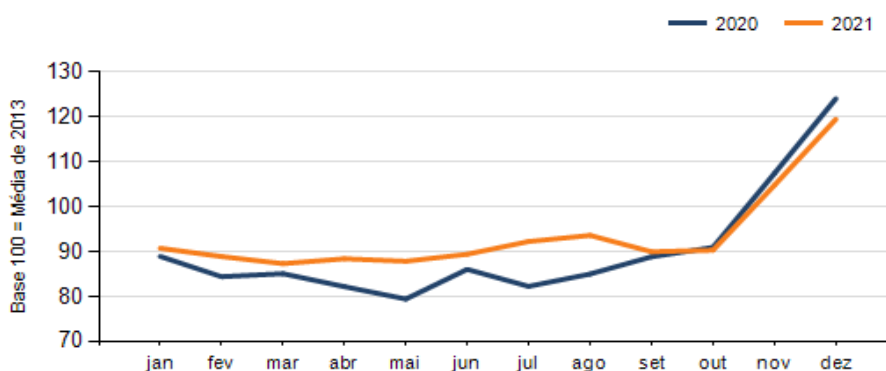

Mesmo mês do ano anterior Dez/2021 em relação a Dez/2020

SETOR	VENDAS	COMPRAS	FOLHA DE PAGAMENTO	NÍVEL DE EMPREGO
COMBUSTÍVEIS	20,41%	28,71%	-9,56%	-6,76%
VESTUÁRIO E TECIDOS	14,41%	26,52%	4,85%	-5,32%
CONCESSIONÁRIAS DE VEÍCULOS	13,06%	28,59%	-26,00%	-15,05%
AUTOPEÇAS	7,69%	2,38%	19,99%	6,44%
CALÇADOS	-2,88%	-29,46%	17,48%	-3,85%
SUPERMERCADOS	-6,49%	-2,61%	-3,51%	-2,07%
FARMÁCIAS	-9,85%	-17,00%	1,62%	-3,08%
LOJAS DE DEPARTAMENTOS	-11,41%	-15,73%	2,06%	-0,42%
MÓVEIS, DEC. E UTIL. DOM.	-19,65%	32,23%	-7,70%	-4,15%
MAT. DE CONSTRUÇÃO	-22,33%	8,72%	15,16%	14,02%
TOTAL	5,99%	15,26%	-3,69%	-3,03%

RESULTADO DEFLACIONADO POR SETOR SUDOESTE

Evolução das vendas SUDOESTE

Evolução das compras SUDOESTE

Evolução das folhas de pagamento SUDOESTE

Evolução dos níveis de emprego SUDOESTE