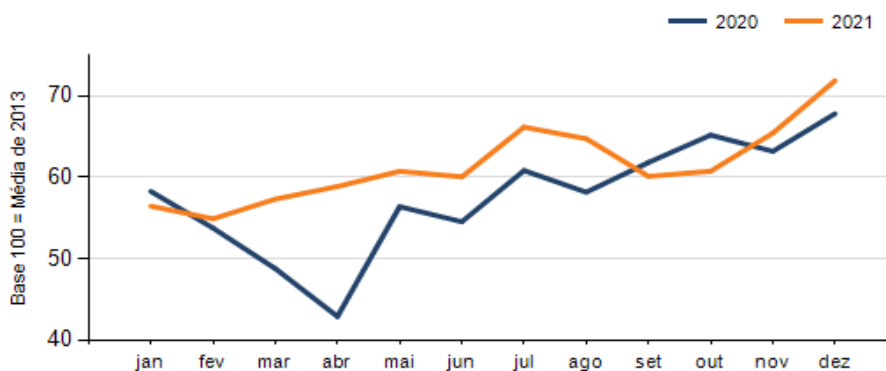

RESULTADO DEFLACIONADO POR SETOR SUDOESTE

Acumulado do ano Jan-Dez/2021 em relação a Jan-Dez/2020

SETOR	VENDAS	COMPRAS	FOLHA DE PAGAMENTO	NÍVEL DE EMPREGO
COMBUSTÍVEIS	20,22%	29,04%	-13,85%	-3,84%
MAT. DE CONSTRUÇÃO	15,06%	14,53%	11,44%	9,38%
VESTUÁRIO E TECIDOS	13,24%	11,21%	16,03%	12,60%
AUTOPEÇAS	7,78%	14,49%	24,88%	1,96%
CONCESSIONÁRIAS DE VEÍCULOS	5,99%	8,27%	-6,24%	-9,01%
FARMÁCIAS	0,43%	-8,38%	1,30%	2,59%
SUPERMERCADOS	-3,36%	-0,88%	-2,30%	-0,14%
CALÇADOS	-5,71%	-9,28%	14,56%	13,55%
LOJAS DE DEPARTAMENTOS	-6,21%	-9,57%	2,23%	-0,09%
MÓVEIS, DEC. E UTIL. DOM.	-16,34%	-15,10%	-1,12%	-2,20%
TOTAL	6,62%	12,65%	3,55%	0,84%

Mês anterior Dez/2021 em relação a Nov/2021

SETOR	VENDAS	COMPRAS	FOLHA DE PAGAMENTO	NÍVEL DE EMPREGO
VESTUÁRIO E TECIDOS	91,93%	-11,08%	42,87%	-1,68%
CALÇADOS	57,89%	-33,78%	44,26%	2,04%
MÓVEIS, DEC. E UTIL. DOM.	46,41%	35,98%	-7,56%	2,21%
SUPERMERCADOS	27,00%	10,99%	14,31%	0,89%
CONCESSIONÁRIAS DE VEÍCULOS	13,80%	7,83%	-0,09%	-8,09%
COMBUSTÍVEIS	0,91%	9,82%	6,92%	-5,48%
AUTOPEÇAS	-5,35%	-16,59%	3,97%	3,80%
FARMÁCIAS	-5,59%	2,24%	-6,11%	-1,56%
LOJAS DE DEPARTAMENTOS	-11,57%	-17,78%	34,07%	-0,30%
MAT. DE CONSTRUÇÃO	-27,44%	-0,02%	-6,68%	0,54%
TOTAL	9,85%	1,91%	14,05%	-0,79%

Mesmo mês do ano anterior Dez/2021 em relação a Dez/2020

SETOR	VENDAS	COMPRAS	FOLHA DE PAGAMENTO	NÍVEL DE EMPREGO
COMBUSTÍVEIS	20,41%	28,71%	-9,56%	-6,76%
VESTUÁRIO E TECIDOS	14,41%	26,52%	4,85%	-5,32%
CONCESSIONÁRIAS DE VEÍCULOS	13,06%	28,59%	-26,00%	-15,05%
AUTOPEÇAS	7,69%	2,38%	19,99%	6,44%
CALÇADOS	-2,88%	-29,46%	17,48%	-3,85%
SUPERMERCADOS	-6,49%	-2,61%	-3,51%	-2,07%
FARMÁCIAS	-9,85%	-17,00%	1,62%	-3,08%
LOJAS DE DEPARTAMENTOS	-11,41%	-15,73%	2,06%	-0,42%
MÓVEIS, DEC. E UTIL. DOM.	-19,65%	32,23%	-7,70%	-4,15%
MAT. DE CONSTRUÇÃO	-22,33%	8,72%	15,16%	14,02%
TOTAL	5,99%	15,26%	-3,69%	-3,03%

RESULTADO DEFLACIONADO POR SETOR SUDOESTE

Evolução das vendas SUDOESTE

Evolução das compras SUDOESTE

Evolução das folhas de pagamento SUDOESTE

Evolução dos níveis de emprego SUDOESTE