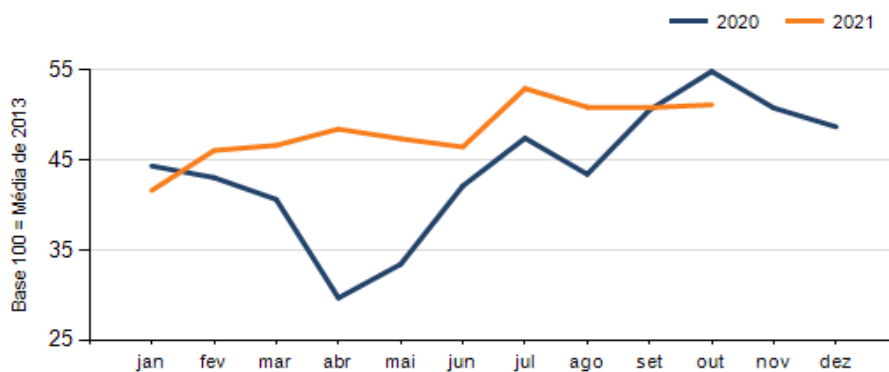

Mês anterior Out/2021 em relação a Set/2021

SETOR	VENDAS	COMPRAS	FOLHA DE PAGAMENTO	NÍVEL DE EMPREGO
MÓVEIS, DEC. E UTIL. DOM.	29,15%	-24,43%	-9,38%	1,56%
CALÇADOS	21,42%	19,79%	18,11%	2,53%
SUPERMERCADOS	11,41%	-4,99%	-1,90%	-2,58%
VESTUÁRIO E TECIDOS	7,85%	23,24%	4,91%	5,11%
CONCESSIONÁRIAS DE VEÍCULOS	5,56%	17,02%	-2,96%	-0,94%
FARMÁCIAS	2,51%	-12,31%	-4,56%	-5,88%
LOJAS DE DEPARTAMENTOS	-0,06%	10,17%	2,52%	-1,48%
COMBUSTÍVEIS	-1,20%	0,74%	1,94%	1,45%
MAT. DE CONSTRUÇÃO	-5,13%	-22,05%	6,65%	-2,13%
AUTOPEÇAS	-6,85%	-11,69%	1,03%	0,34%
TOTAL	1,45%	0,62%	0,19%	0,21%

Mesmo mês do ano anterior Out/2021 em relação a Out/2020

SETOR	VENDAS	COMPRAS	FOLHA DE PAGAMENTO	NÍVEL DE EMPREGO
COMBUSTÍVEIS	7,71%	16,56%	-26,10%	-7,89%
VESTUÁRIO E TECIDOS	-1,45%	-1,74%	13,74%	5,92%
FARMÁCIAS	-2,27%	-11,16%	0,71%	1,59%
AUTOPEÇAS	-5,30%	-8,97%	12,28%	1,36%
CALÇADOS	-5,92%	-20,25%	2,63%	0,01%
CONCESSIONÁRIAS DE VEÍCULOS	-8,34%	-11,11%	-16,12%	-10,84%
SUPERMERCADOS	-9,34%	-19,12%	-0,84%	-1,49%
MAT. DE CONSTRUÇÃO	-13,64%	-38,84%	28,44%	12,88%
MÓVEIS, DEC. E UTIL. DOM.	-25,74%	-64,59%	-15,22%	-1,81%
LOJAS DE DEPARTAMENTOS	-26,30%	-2,01%	5,23%	-5,03%
TOTAL	-6,39%	-6,76%	-1,65%	-1,82%

RESULTADO DEFLACIONADO POR SETOR SUDOESTE

Evolução das vendas SUDOESTE

Evolução das compras SUDOESTE

Evolução das folhas de pagamento SUDOESTE

Evolução dos níveis de emprego SUDOESTE