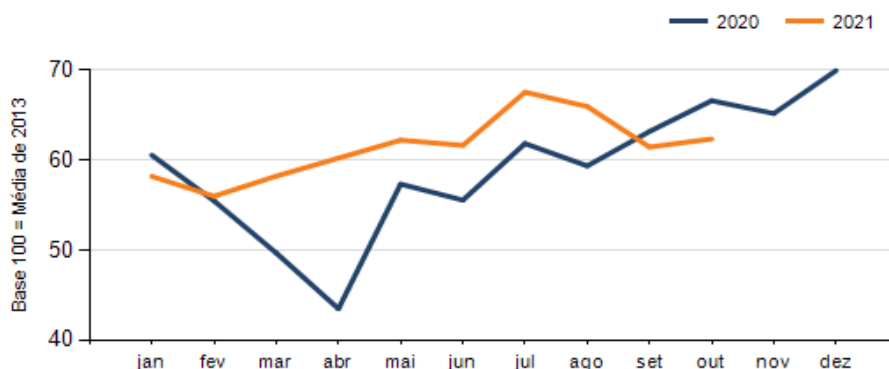

RESULTADO DEFLACIONADO POR SETOR SUDOESTE

Evolução das vendas SUDOESTE