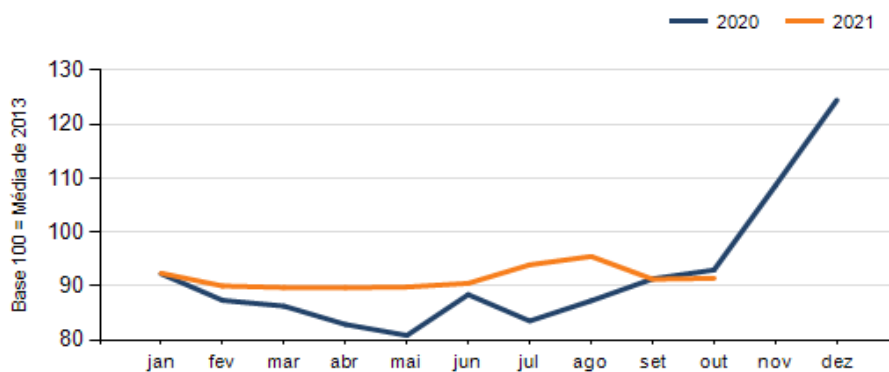

Mesmo mês do ano anterior Out/2021 em relação a Out/2020

SETOR	VENDAS	COMPRAS	FOLHA DE PAGAMENTO	NÍVEL DE EMPREGO
COMBUSTÍVEIS	7,71%	16,56%	-26,10%	-7,89%
VESTUÁRIO E TECIDOS	-1,45%	-1,74%	13,74%	5,92%
FARMÁCIAS	-2,27%	-11,16%	0,71%	1,59%
AUTOPEÇAS	-5,30%	-8,97%	12,28%	1,36%
CALÇADOS	-5,92%	-20,25%	2,63%	0,01%
CONCESSIONÁRIAS DE VEÍCULOS	-8,34%	-11,11%	-16,12%	-10,84%
SUPERMERCADOS	-9,34%	-19,12%	-0,84%	-1,49%
MAT. DE CONSTRUÇÃO	-13,64%	-38,84%	28,44%	12,88%
MÓVEIS, DEC. E UTIL. DOM.	-25,74%	-64,59%	-15,22%	-1,81%
LOJAS DE DEPARTAMENTOS	-26,30%	-2,01%	5,23%	-5,03%
TOTAL	-6,39%	-6,76%	-1,65%	-1,82%

RESULTADO DEFLACIONADO POR SETOR SUDOESTE

Evolução das vendas SUDOESTE

Evolução das compras SUDOESTE

Evolução das folhas de pagamento SUDOESTE

Evolução dos níveis de emprego SUDOESTE