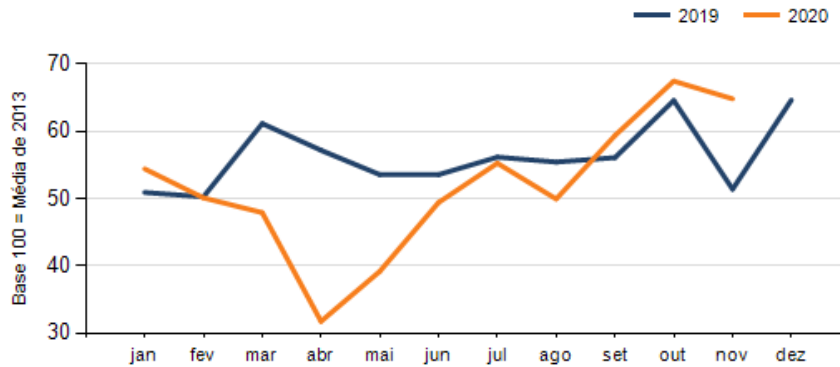

Mês anterior Nov/2020 em relação a Out/2020

SETOR	VENDAS	COMPRAS	FOLHA DE PAGAMENTO	NÍVEL DE EMPREGO
LOJAS DE DEPARTAMENTOS	13,13%	12,20%	5,04%	2,76%
FARMÁCIAS	12,26%	6,80%	-75,34%	3,17%
CONCESSIONÁRIAS DE VEÍCULOS	6,33%	-5,68%	11,34%	0,30%
VESTUÁRIO E TECIDOS	-0,35%	-30,20%	17,00%	11,35%
COMBUSTÍVEIS	-8,53%	-7,48%	-2,85%	-1,32%
CALÇADOS	-8,96%	-12,65%	18,29%	1,23%
AUTOPEÇAS	-10,07%	1,31%	-4,08%	0,34%
MAT. DE CONSTRUÇÃO	-13,77%	-38,36%	12,10%	1,23%
SUPERMERCADOS	-15,50%	-9,08%	28,77%	3,89%
MÓVEIS, DEC. E UTIL. DOM.	-32,92%	-50,80%	-14,65%	-2,33%
TOTAL	-2,38%	-3,92%	8,14%	2,78%

Mesmo mês do ano anterior Nov/2020 em relação a Nov/2019

SETOR	VENDAS	COMPRAS	FOLHA DE PAGAMENTO	NÍVEL DE EMPREGO
CONCESSIONÁRIAS DE VEÍCULOS	17,48%	21,95%	15,87%	-2,67%
AUTOPEÇAS	10,33%	27,58%	5,70%	7,68%
MAT. DE CONSTRUÇÃO	10,04%	26,88%	3,56%	9,27%
FARMÁCIAS	0,57%	6,56%	-88,04%	-8,45%
COMBUSTÍVEIS	-2,07%	-3,25%	21,44%	2,74%
VESTUÁRIO E TECIDOS	-2,86%	-27,85%	23,66%	17,92%
LOJAS DE DEPARTAMENTOS	-7,96%	130,20%	-13,49%	-16,29%
SUPERMERCADOS	-8,14%	8,61%	-1,29%	1,34%
CALÇADOS	-11,72%	-11,66%	18,65%	-7,87%
MÓVEIS, DEC. E UTIL. DOM.	-16,26%	-27,18%	6,20%	7,08%
TOTAL	-0,25%	26,10%	2,02%	0,02%

RESULTADO DEFLACIONADO POR SETOR SUDOESTE

Evolução das vendas SUDOESTE

Evolução das compras SUDOESTE

Evolução das folhas de pagamento SUDOESTE

Evolução dos níveis de emprego SUDOESTE