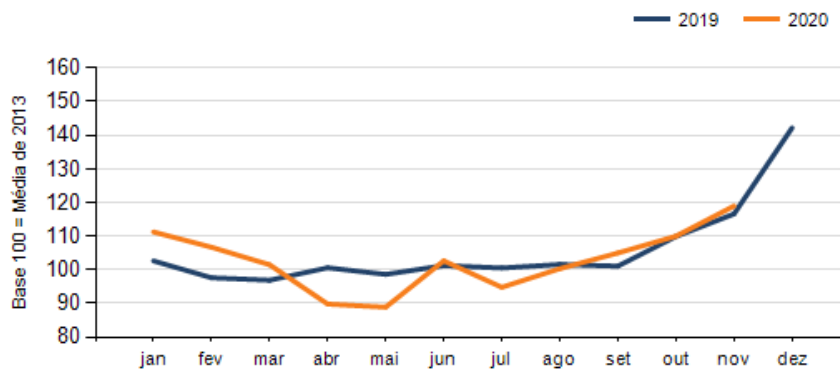

Mês anterior Nov/2020 em relação a Out/2020

SETOR	VENDAS	COMPRAS	FOLHA DE PAGAMENTO	NÍVEL DE EMPREGO
LOJAS DE DEPARTAMENTOS	13,13%	12,20%	5,04%	2,76%
FARMÁCIAS	12,26%	6,80%	-75,34%	3,17%
CONCESSIONÁRIAS DE VEÍCULOS	6,33%	-5,68%	11,34%	0,30%
VESTUÁRIO E TECIDOS	-0,35%	-30,20%	17,00%	11,35%
COMBUSTÍVEIS	-8,53%	-7,48%	-2,85%	-1,32%
CALÇADOS	-8,96%	-12,65%	18,29%	1,23%
AUTOPEÇAS	-10,07%	1,31%	-4,08%	0,34%
MAT. DE CONSTRUÇÃO	-13,77%	-38,36%	12,10%	1,23%
SUPERMERCADOS	-15,50%	-9,08%	28,77%	3,89%
MÓVEIS, DEC. E UTIL. DOM.	-32,92%	-50,80%	-14,65%	-2,33%
TOTAL	-2,38%	-3,92%	8,14%	2,78%

Mesmo mês do ano anterior Nov/2020 em relação a Nov/2019

SETOR	VENDAS	COMPRAS	FOLHA DE PAGAMENTO	NÍVEL DE EMPREGO
CONCESSIONÁRIAS DE VEÍCULOS	17,48%	21,95%	15,87%	-2,67%
AUTOPEÇAS	10,33%	27,58%	5,70%	7,68%
MAT. DE CONSTRUÇÃO	10,04%	26,88%	3,56%	9,27%
FARMÁCIAS	0,57%	6,56%	-88,04%	-8,45%
COMBUSTÍVEIS	-2,07%	-3,25%	21,44%	2,74%
VESTUÁRIO E TECIDOS	-2,86%	-27,85%	23,66%	17,92%
LOJAS DE DEPARTAMENTOS	-7,96%	130,20%	-13,49%	-16,29%
SUPERMERCADOS	-8,14%	8,61%	-1,29%	1,34%
CALÇADOS	-11,72%	-11,66%	18,65%	-7,87%
MÓVEIS, DEC. E UTIL. DOM.	-16,26%	-27,18%	6,20%	7,08%
TOTAL	-0,25%	26,10%	2,02%	0,02%

RESULTADO DEFLACIONADO POR SETOR SUDOESTE

Evolução das vendas SUDOESTE

Evolução das compras SUDOESTE

Evolução das folhas de pagamento SUDOESTE

Evolução dos níveis de emprego SUDOESTE