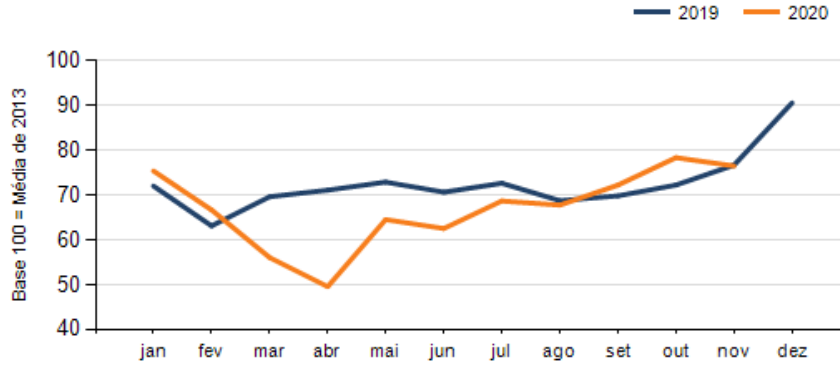

RESULTADO DEFLACIONADO POR SETOR SUDOESTE

Evolução das vendas SUDOESTE