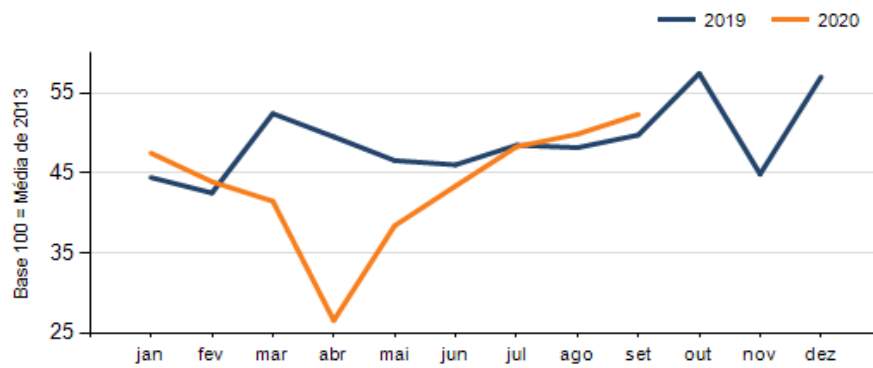

RESULTADO DEFLACIONADO POR SETOR SUDOESTE

Acumulado do ano Jan-Set/2020 em relação a Jan-Set/2019

SETOR	VENDAS	COMPRAS	FOLHA DE PAGAMENTO	NÍVEL DE EMPREGO
SUPERMERCADOS	6,33%	9,34%	19,31%	-0,56%
AUTOPEÇAS	1,96%	-3,78%	-4,65%	0,65%
FARMÁCIAS	1,72%	-29,36%	-18,39%	-5,39%
MÓVEIS, DEC. E UTIL. DOM.	0,62%	-14,31%	4,15%	1,40%
MAT. DE CONSTRUÇÃO	-0,17%	0,69%	34,71%	3,11%
CONCESSIONÁRIAS DE VEÍCULOS	-5,56%	-5,36%	-6,07%	-4,12%
COMBUSTÍVEIS	-9,71%	-8,59%	-10,30%	-7,31%
LOJAS DE DEPARTAMENTOS	-12,69%	-21,39%	-7,76%	1,92%
CALÇADOS	-16,41%	-14,65%	-4,21%	-13,32%
VESTUÁRIO E TECIDOS	-21,14%	-28,15%	5,70%	-2,50%
TOTAL	-5,49%	-8,47%	-1,37%	-1,25%

Mês anterior Set/2020 em relação a Ago/2020

SETOR	VENDAS	COMPRAS	FOLHA DE PAGAMENTO	NÍVEL DE EMPREGO
MÓVEIS, DEC. E UTIL. DOM.	16,90%	5,26%	7,60%	9,59%
MAT. DE CONSTRUÇÃO	15,49%	12,25%	-0,03%	0,61%
LOJAS DE DEPARTAMENTOS	5,88%	3,34%	27,94%	-1,45%
AUTOPEÇAS	3,74%	5,86%	-0,53%	3,28%
SUPERMERCADOS	-0,01%	8,28%	6,72%	0,51%
CONCESSIONÁRIAS DE VEÍCULOS	-1,97%	-7,69%	1,84%	-0,74%
COMBUSTÍVEIS	-2,31%	4,77%	1,24%	-1,54%
FARMÁCIAS	-2,57%	-1,60%	-87,58%	-7,81%
CALÇADOS	-20,75%	0,84%	1,30%	-1,37%
VESTUÁRIO E TECIDOS	-34,59%	108,47%	-19,06%	-17,18%
TOTAL	0,44%	4,95%	3,95%	-1,81%

Mesmo mês do ano anterior Set/2020 em relação a Set/2019

SETOR	VENDAS	COMPRAS	FOLHA DE PAGAMENTO	NÍVEL DE EMPREGO
MÓVEIS, DEC. E UTIL. DOM.	37,74%	46,82%	16,63%	8,40%
AUTOPEÇAS	22,29%	12,93%	3,65%	6,03%
MAT. DE CONSTRUÇÃO	19,23%	45,11%	68,99%	7,89%
SUPERMERCADOS	10,03%	24,30%	18,85%	-0,40%
CALÇADOS	9,27%	-10,49%	-7,52%	-16,28%
LOJAS DE DEPARTAMENTOS	-0,33%	-2,70%	-5,68%	-10,05%
FARMÁCIAS	-3,80%	-25,34%	-89,26%	-20,27%
COMBUSTÍVEIS	-5,03%	1,88%	-14,55%	-8,57%
CONCESSIONÁRIAS DE VEÍCULOS	-15,67%	-7,84%	8,84%	-2,39%
VESTUÁRIO E TECIDOS	-20,66%	9,17%	2,69%	-10,55%
TOTAL	1,82%	5,17%	2,74%	-3,60%

RESULTADO DEFLACIONADO POR SETOR SUDOESTE

Evolução das vendas SUDOESTE

Evolução das compras SUDOESTE

Evolução das folhas de pagamento SUDOESTE

Evolução dos níveis de emprego SUDOESTE