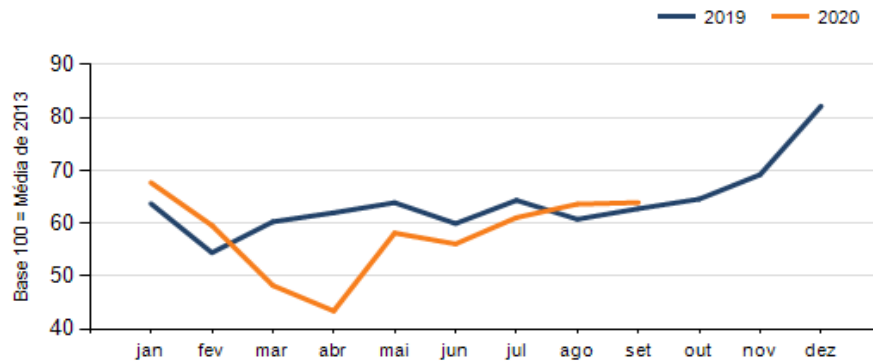

RESULTADO DEFLACIONADO POR SETOR SUDOESTE

Evolução das vendas SUDOESTE