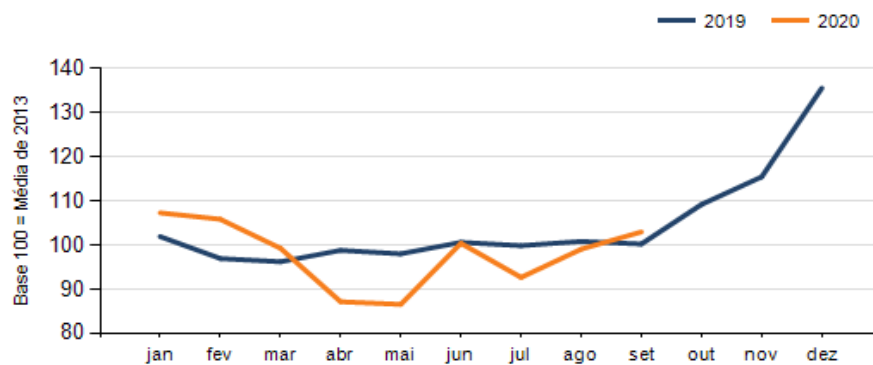

RESULTADO DEFLACIONADO POR SETOR SUDOESTE

Acumulado do ano Jan-Set/2020 em relação a Jan-Set/2019

SETOR	VENDAS	COMPRAS	FOLHA DE PAGAMENTO	NÍVEL DE EMPREGO
SUPERMERCADOS	6,33%	9,34%	19,31%	-0,56%
AUTOPEÇAS	1,96%	-3,78%	-4,65%	0,65%
FARMÁCIAS	1,72%	-29,36%	-18,39%	-5,39%
MÓVEIS, DEC. E UTIL. DOM.	0,62%	-14,31%	4,15%	1,40%
MAT. DE CONSTRUÇÃO	-0,17%	0,69%	34,71%	3,11%
CONCESSIONÁRIAS DE VEÍCULOS	-5,56%	-5,36%	-6,07%	-4,12%
COMBUSTÍVEIS	-9,71%	-8,59%	-10,30%	-7,31%
LOJAS DE DEPARTAMENTOS	-12,69%	-21,39%	-7,76%	1,92%
CALÇADOS	-16,41%	-14,65%	-4,21%	-13,32%
VESTUÁRIO E TECIDOS	-21,14%	-28,15%	5,70%	-2,50%
TOTAL	-5,49%	-8,47%	-1,37%	-1,25%

Mesmo mês do ano anterior Set/2020 em relação a Set/2019

SETOR	VENDAS	COMPRAS	FOLHA DE PAGAMENTO	NÍVEL DE EMPREGO
MÓVEIS, DEC. E UTIL. DOM.	37,74%	46,82%	16,63%	8,40%
AUTOPEÇAS	22,29%	12,93%	3,65%	6,03%
MAT. DE CONSTRUÇÃO	19,23%	45,11%	68,99%	7,89%
SUPERMERCADOS	10,03%	24,30%	18,85%	-0,40%
CALÇADOS	9,27%	-10,49%	-7,52%	-16,28%
LOJAS DE DEPARTAMENTOS	-0,33%	-2,70%	-5,68%	-10,05%
FARMÁCIAS	-3,80%	-25,34%	-89,26%	-20,27%
COMBUSTÍVEIS	-5,03%	1,88%	-14,55%	-8,57%
CONCESSIONÁRIAS DE VEÍCULOS	-15,67%	-7,84%	8,84%	-2,39%
VESTUÁRIO E TECIDOS	-20,66%	9,17%	2,69%	-10,55%
TOTAL	1,82%	5,17%	2,74%	-3,60%

RESULTADO DEFLACIONADO POR SETOR SUDOESTE

Evolução das vendas SUDOESTE

Evolução das compras SUDOESTE

Evolução das folhas de pagamento SUDOESTE

Evolução dos níveis de emprego SUDOESTE